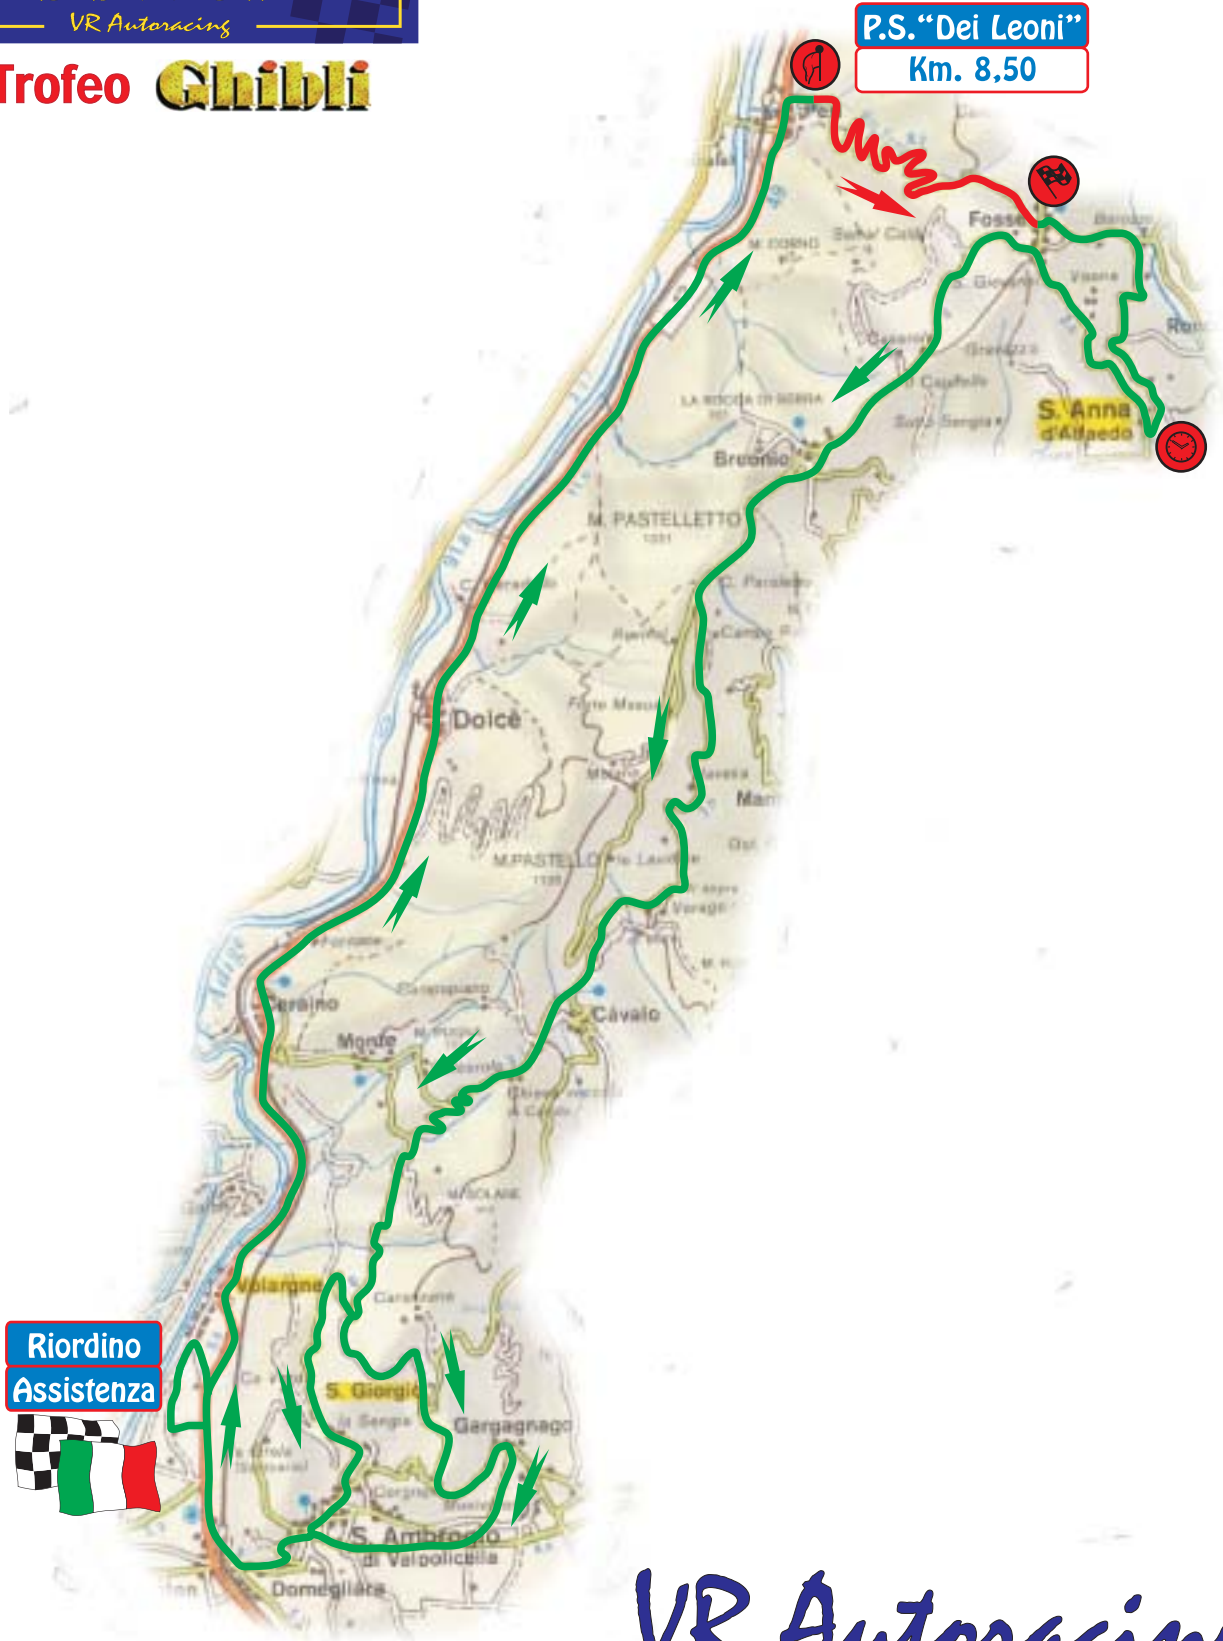

# 1° Trofeo Ghibli

**P.S. "Dei Leoni"**  
**Km. 8,50**

**Riordino**  
**Assistenza**

**VR Autoracing**  
www.vrautoracing.it - info@vrautoracing.it